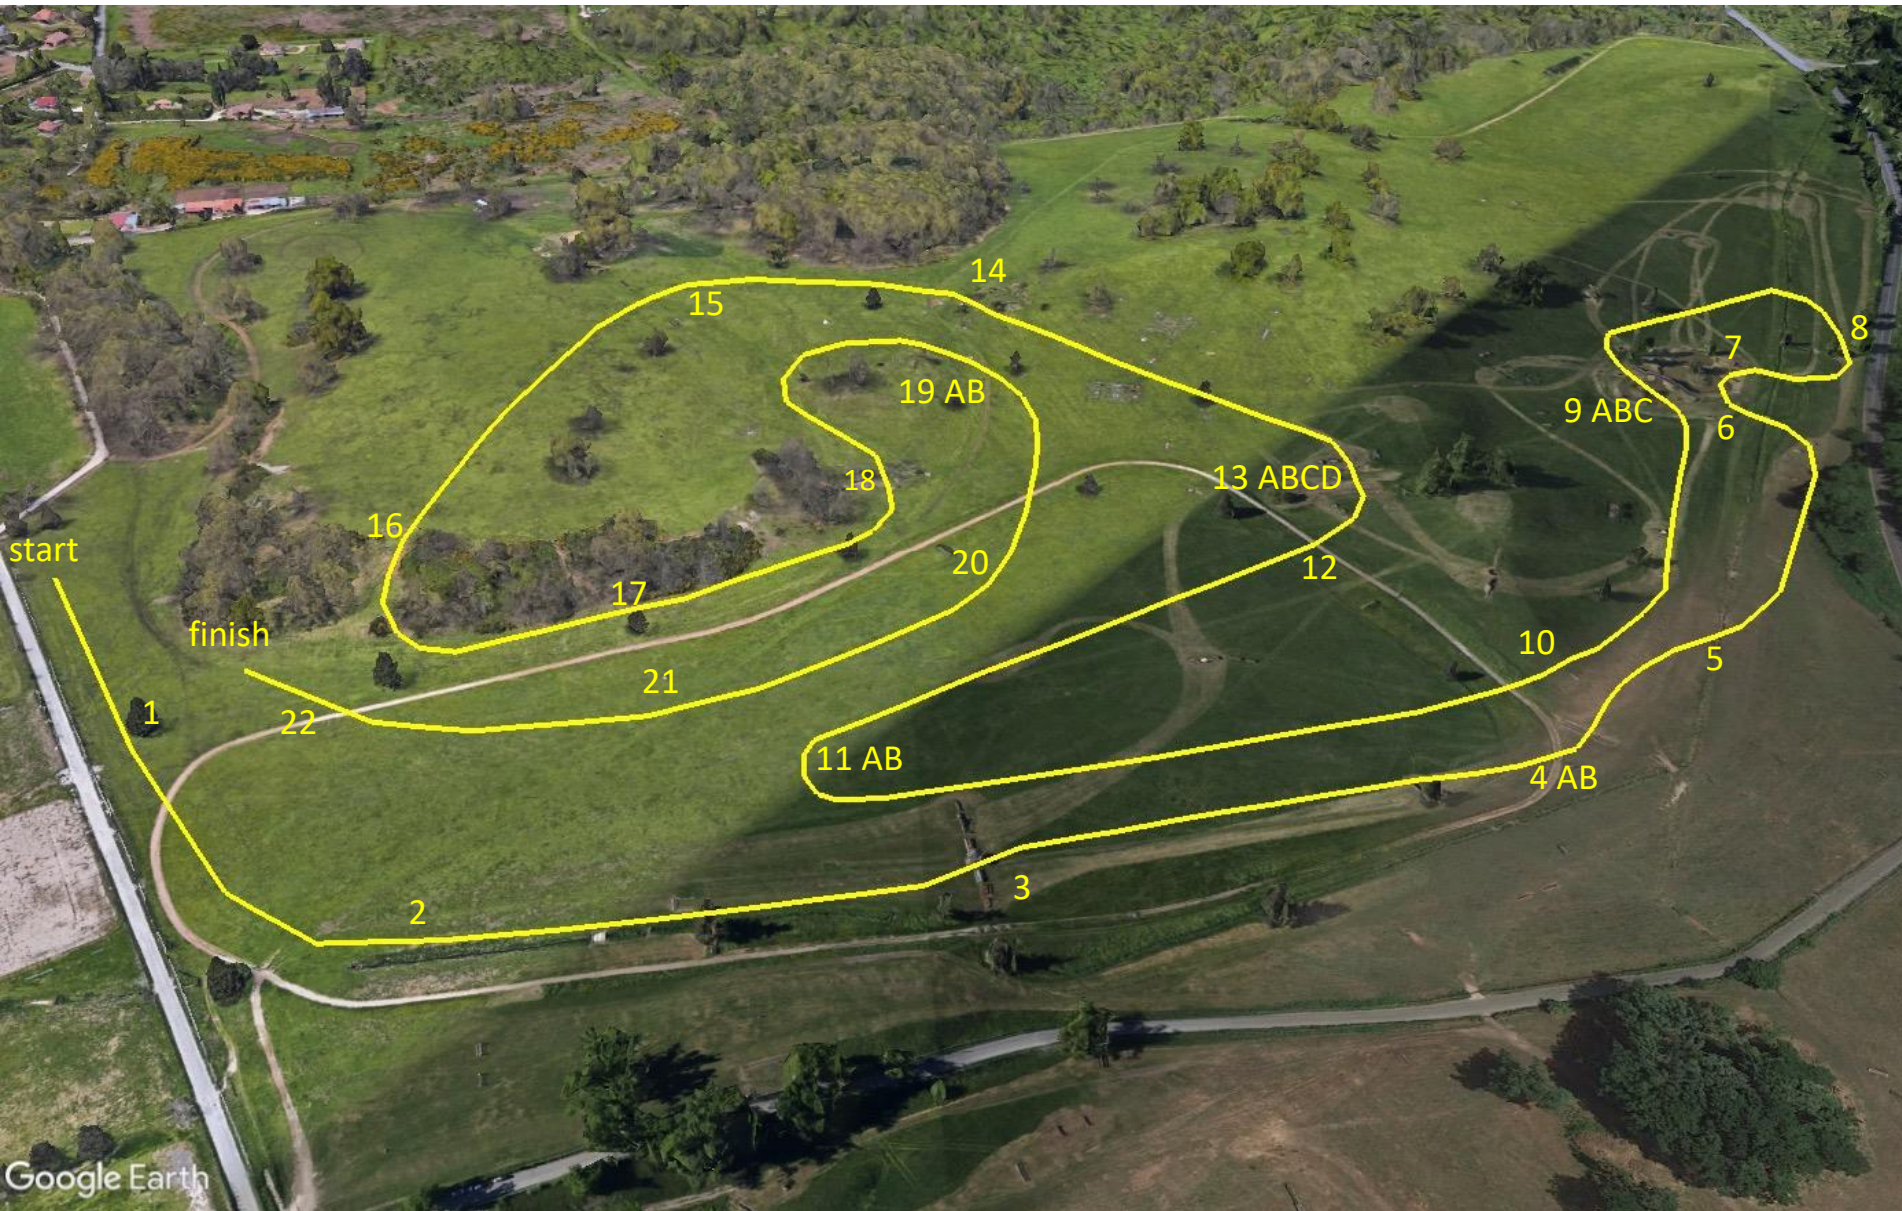

Centro Equestre Ranieri Di Campello

7/10 June 2018

CCI 1 Star

1. Welcome in Pratoni
2. European Brokers table
3. Ica Vernici spread
4. AB Il Castello del Terriccio
5. Trakhener
6. Before the lake
7. After the lake
8. Open ditch
9. ABC Romana Diesel lake
10. Mythorses Pi Greek
11. AB Scuderia la Capinera
12. Lara's double brush
13. ABCD New Holland complex
14. Log on top of the hill
15. Oxer
16. Lo scivolo dei pratoni
17. Finnish edge
18. Spread
19. AB The Omega
20. Le botti del Terriccio
21. FM Italia hedge
22. At home

Numbers white on blue

Distance mt 4150

Speed mt/min 520

Optimum time 7:59

Time limit 15:58